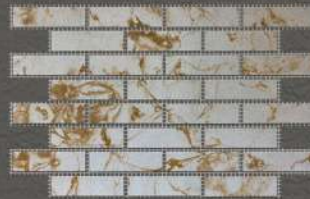

ГИБКИЙ КИРПИЧ НА СЕТКЕ

Размер листа мм - 1000x600

Площадь листа м² - 0.6