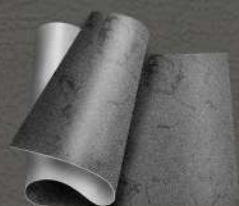

ГИБКИЙ КИРПИЧ НА СЕТКЕ

Размер листа мм - 1000x600

Площадь листа м² - 0.6

ГИБКИЙ КАМЕНЬ

Размер листа мм - 950x550

Площадь листа м² - 0.52

ТЕРМОПАНЕЛИ С РИСУНКОМ

Размер панели мм - 1000x600