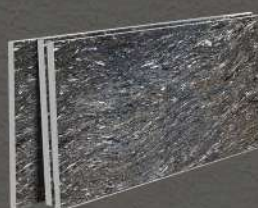

ТЕРМОПАНЕЛИ С РИСУНКОМ

Размер панели мм - 1000x600

Площадь панели м² - 0.6

КАМЕННЫЕ ОБОИ

Размер листа мм - 950x2750

Площадь листа м² - 2.6

ГИБКИЙ КИРПИЧ НА СЕТКЕ

Размер листа мм - 1000x600