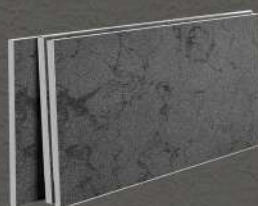

ГИБКИЙ КИРПИЧ НА СЕТКЕ

Размер листа мм - 1000x600

Площадь листа м² - 0.6

ГИБКИЙ КАМЕНЬ

Размер листа мм - 950x550

Площадь листа м² - 0.52

ТЕРМОПАНЕЛИ С РИСУНКОМ

Размер панели мм - 1000x600

Площадь панели м² - 0.6

КАМЕННЫЕ ОБОИ

Размер листа мм - 950x2750

Площадь листа м² - 2.6

ГИБКИЙ КИРПИЧ НА СЕТКЕ

Размер листа мм - 1000x600

Площадь листа м² - 0.6

ГИБКИЙ КАМЕНЬ