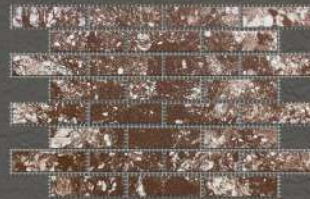

Площадь листа м² - 0.6

КАМЕННЫЕ ОБОИ

Размер листа мм - 950x2750

Площадь листа м² - 2.6

ГИБКИЙ КИРПИЧ НА СЕТКЕ

Размер листа мм - 1000x600

Площадь листа м² - 0.6

ГИБКИЙ КАМЕНЬ